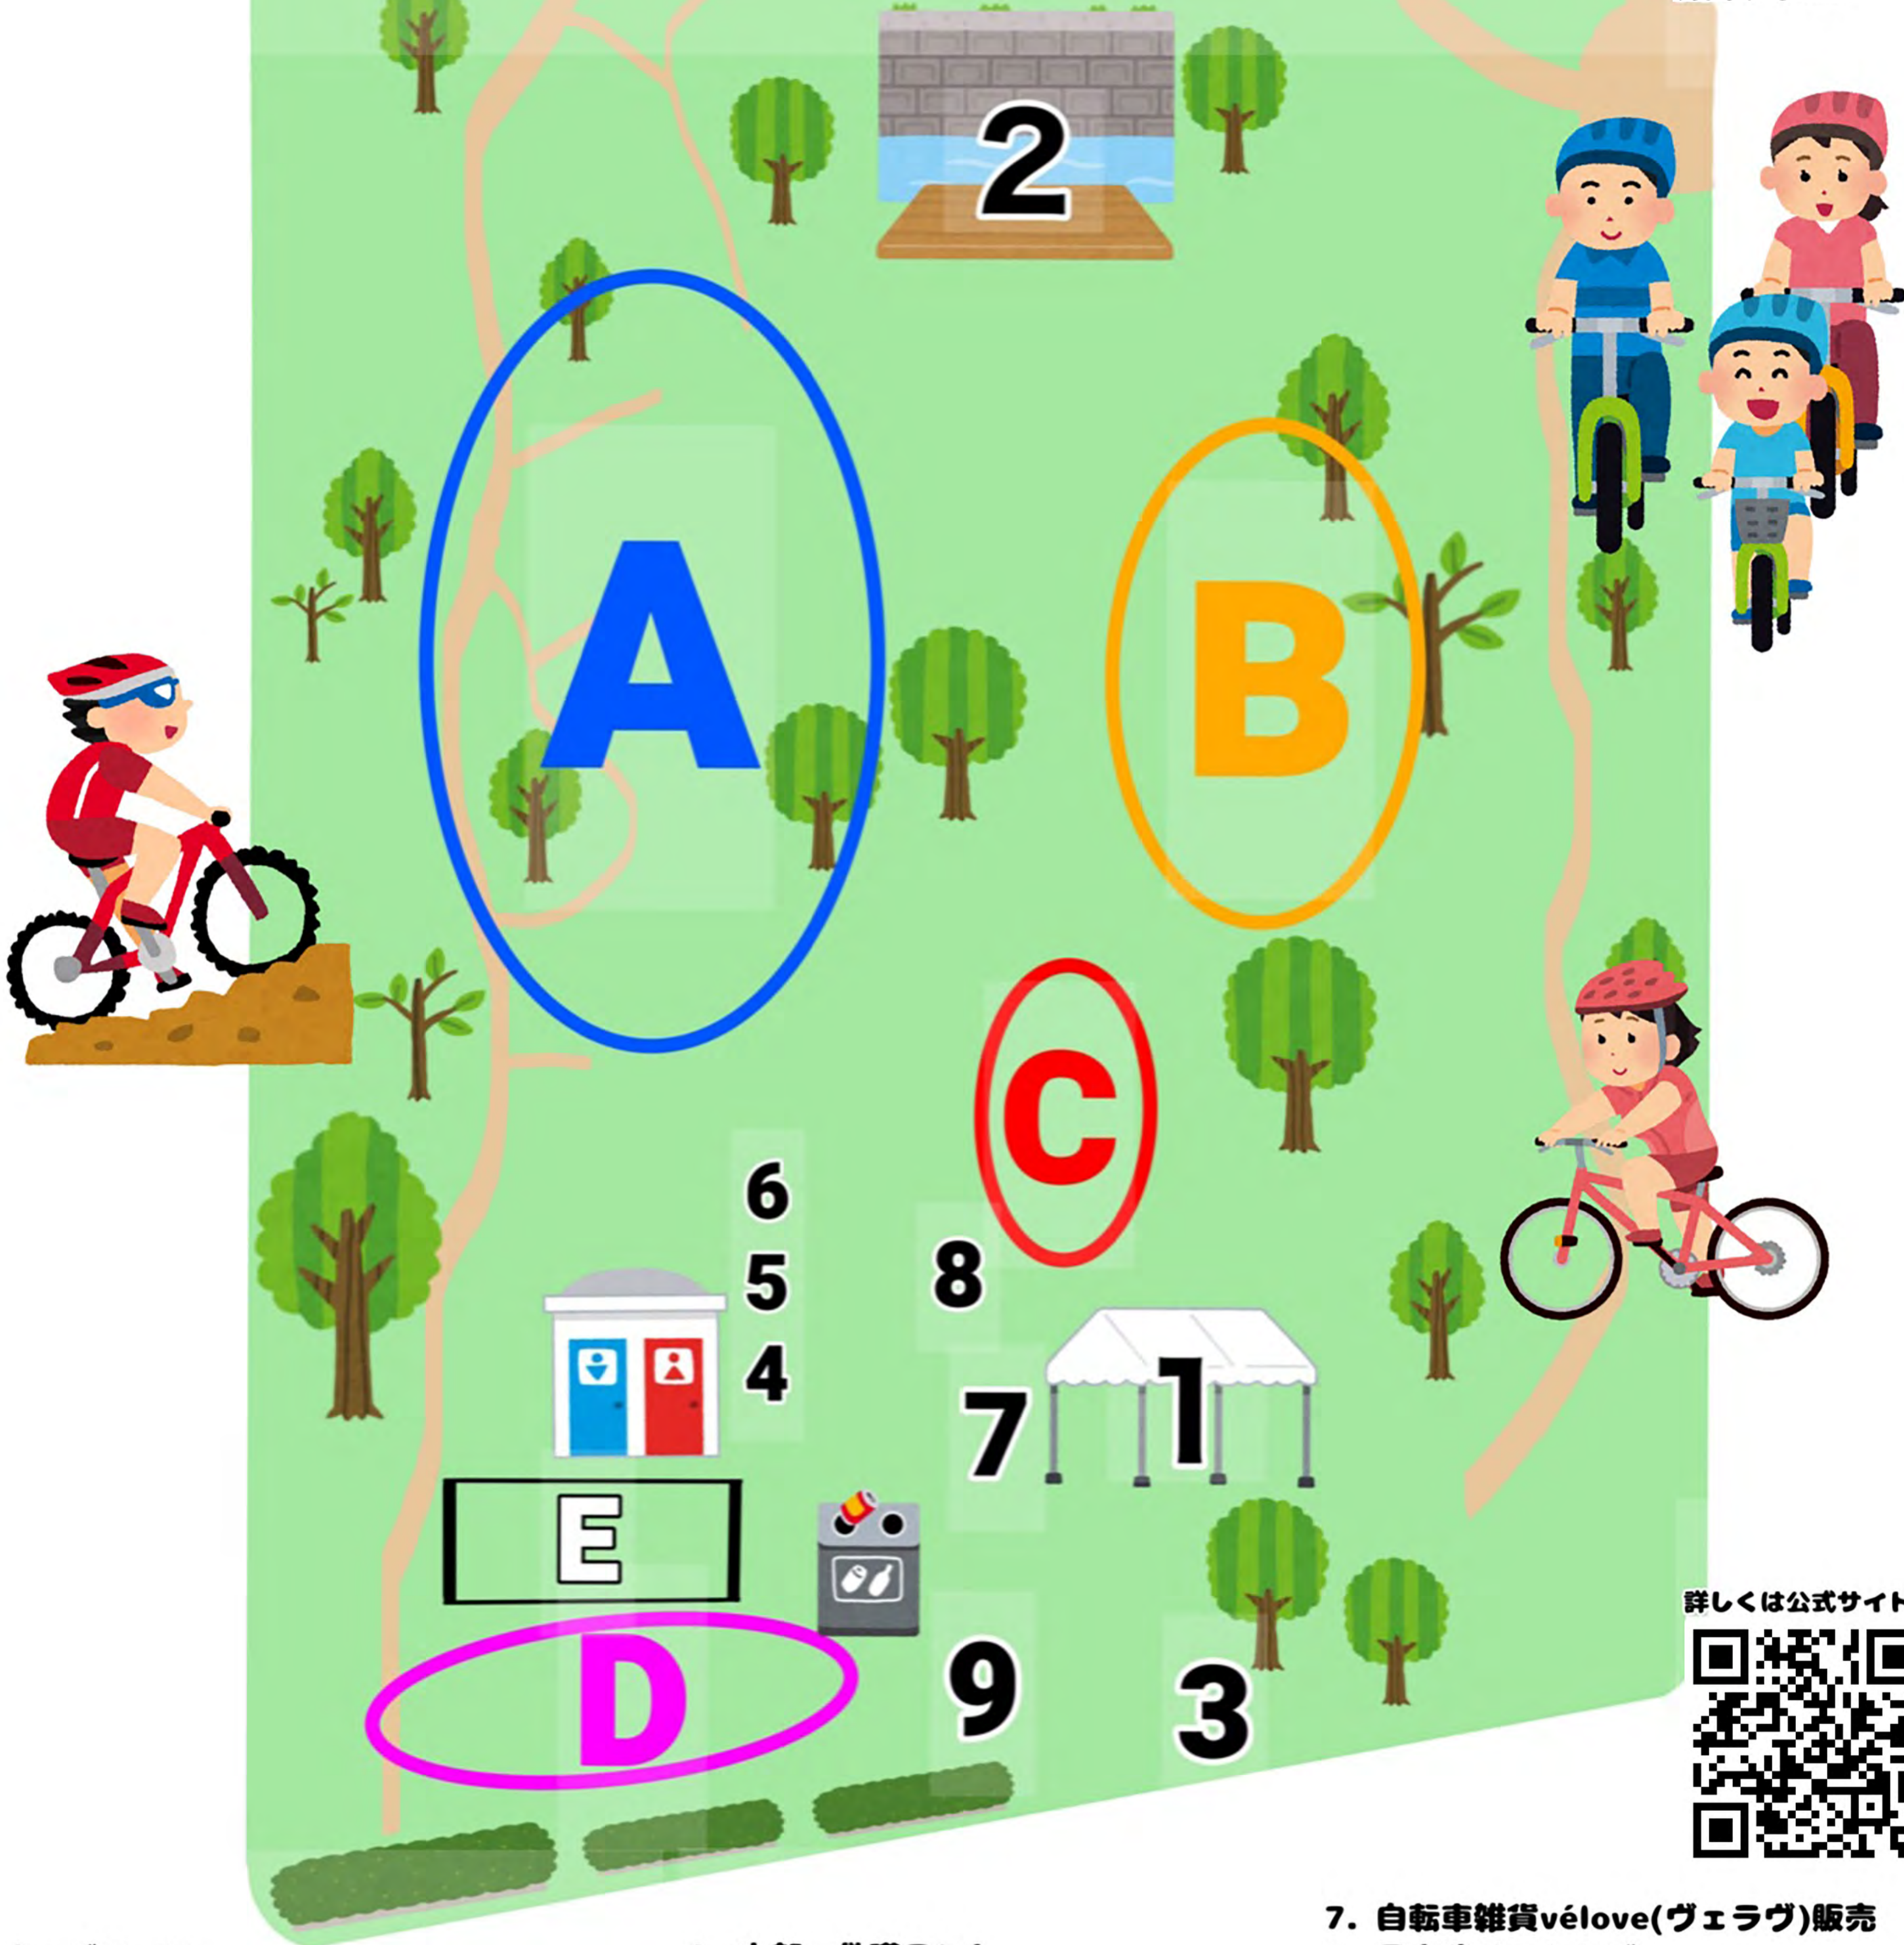

# ちがみ自転車祭

## 第一カッターきりる公園

### 茅ヶ崎中央公園

# 2023/11/18(土) 10:00-15:00

荒天中止

詳しくは公式サイトへ

- A. キッズコース
- B. BMXエリア
- C. 誰でもタイムトライアル「サイクリストGP」
- D. 自転車教室 / MTB体験
- E. Shonan STRING (バスケットボール)

- 1. 本部・救護テント
- 2. メインステージ
- 3. MERIDA 展示&試乗
- 4. キープレフトプレートワークショップ
- 5. 茅ヶ崎市ブース
- 6. 自転車安全点検